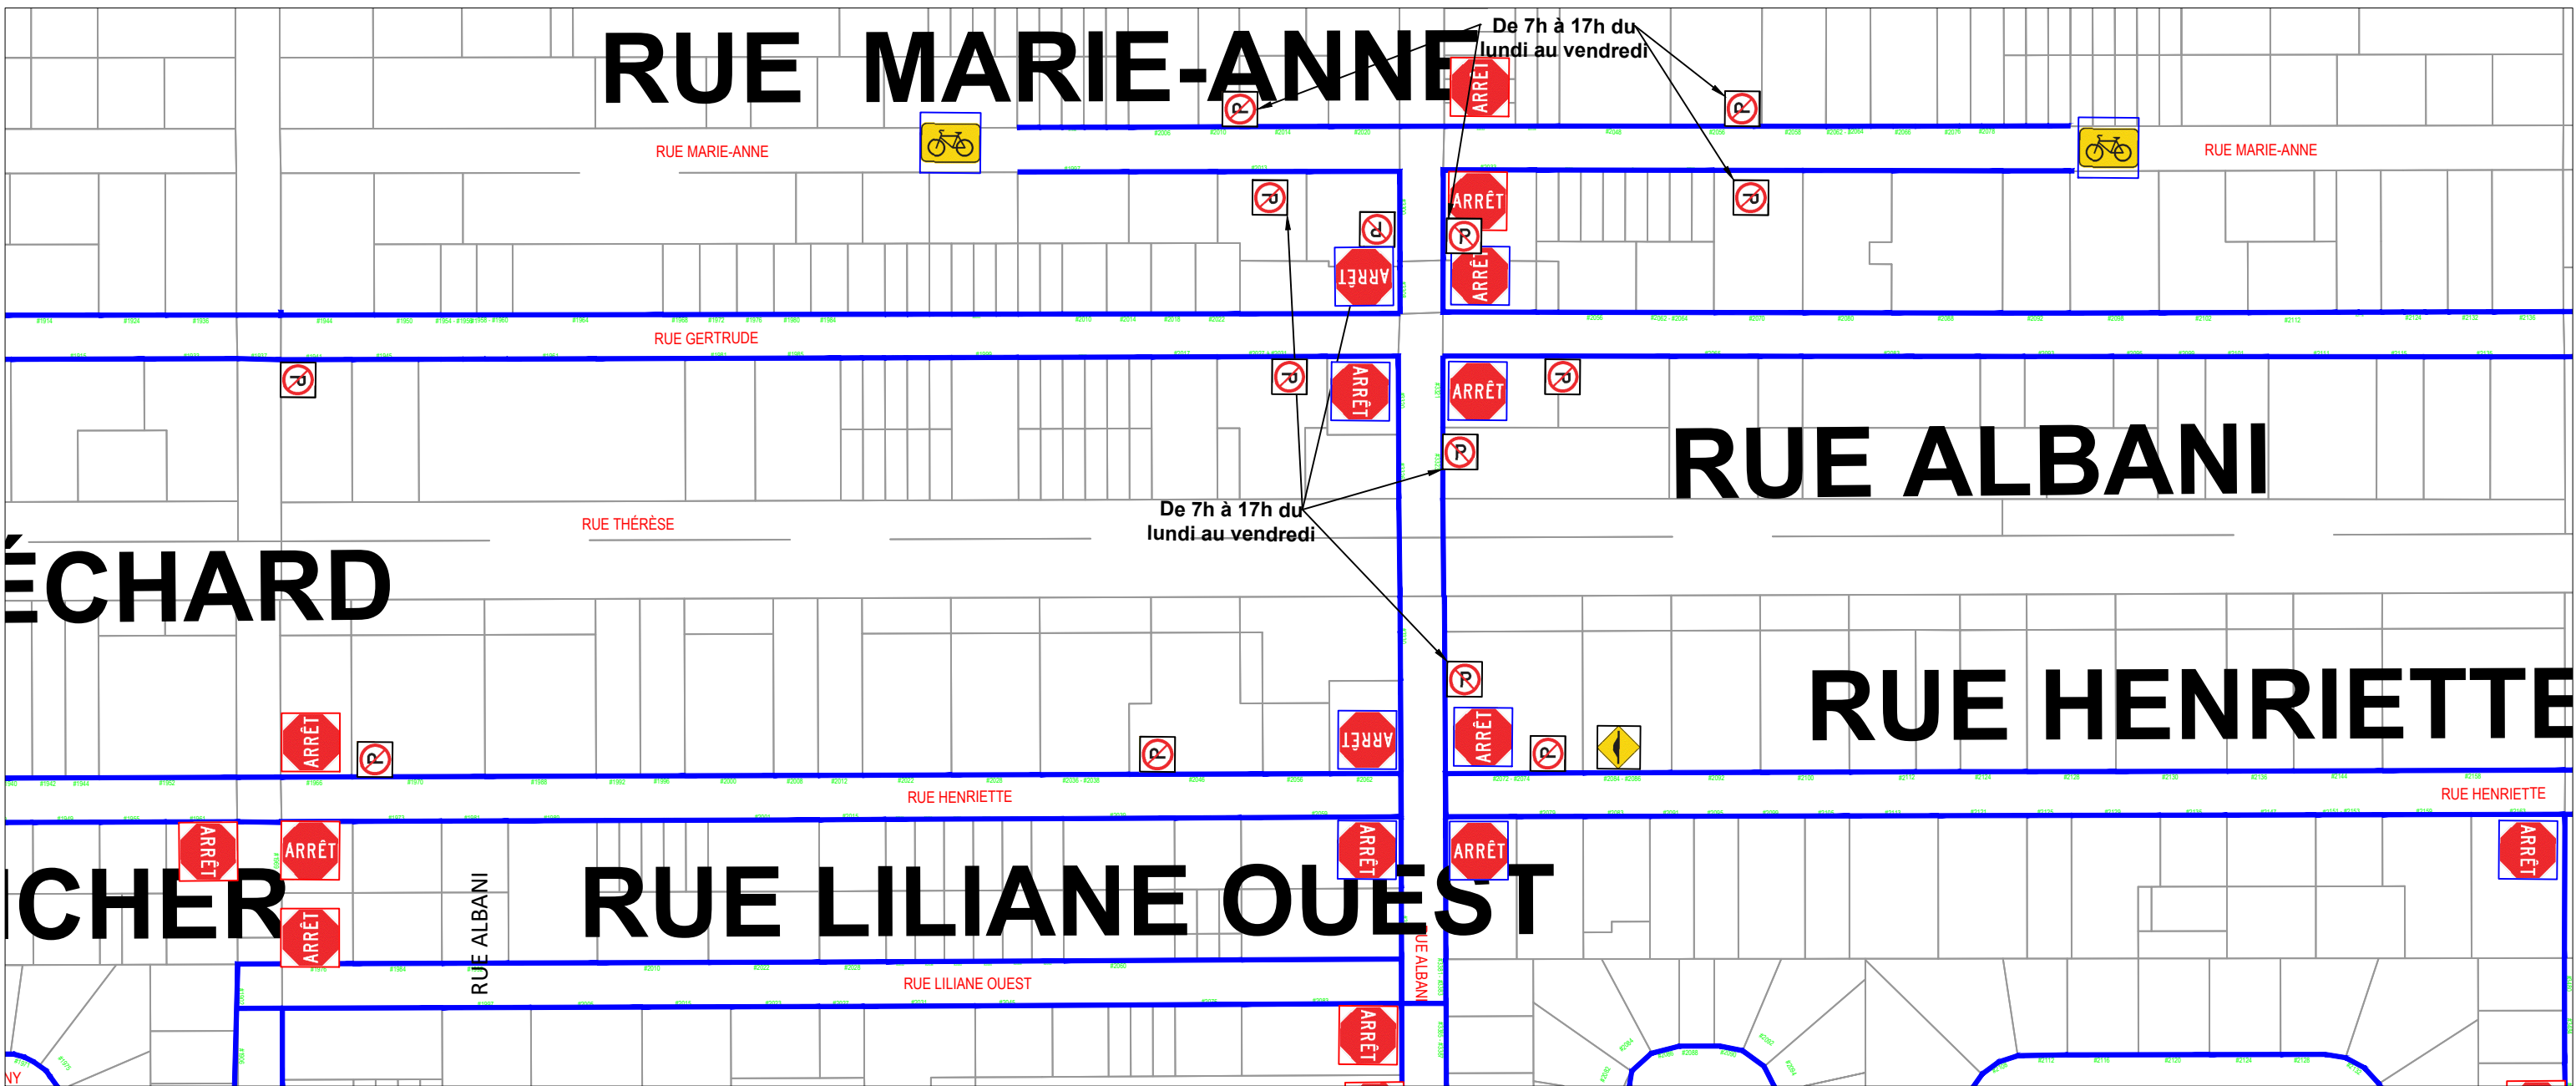

## Arrêt rue de l'Aigle et rue de l'Oiselet

Ville de Carignan

Division des services  
techniques

## Secteur centre

### Interdiction de stationnement sur la rue Gilbert-Martel selon la signalisation

Ville de Carignan

Division des services  
techniques

Agrandissement annexe 1

mise à jour mai 2021

Secteur centre

Interdiction de stationnement sur Henriette  
Albani et Gertrude selon la signalisation

Secteur centre

Interdiction de stationnement sur la rue Éthel  
selon la signalisation

Ville de Carignan

Division des services  
techniques

Agrandissement annexe 1

mise à jour avril 2021  
mise à jour juin 2021