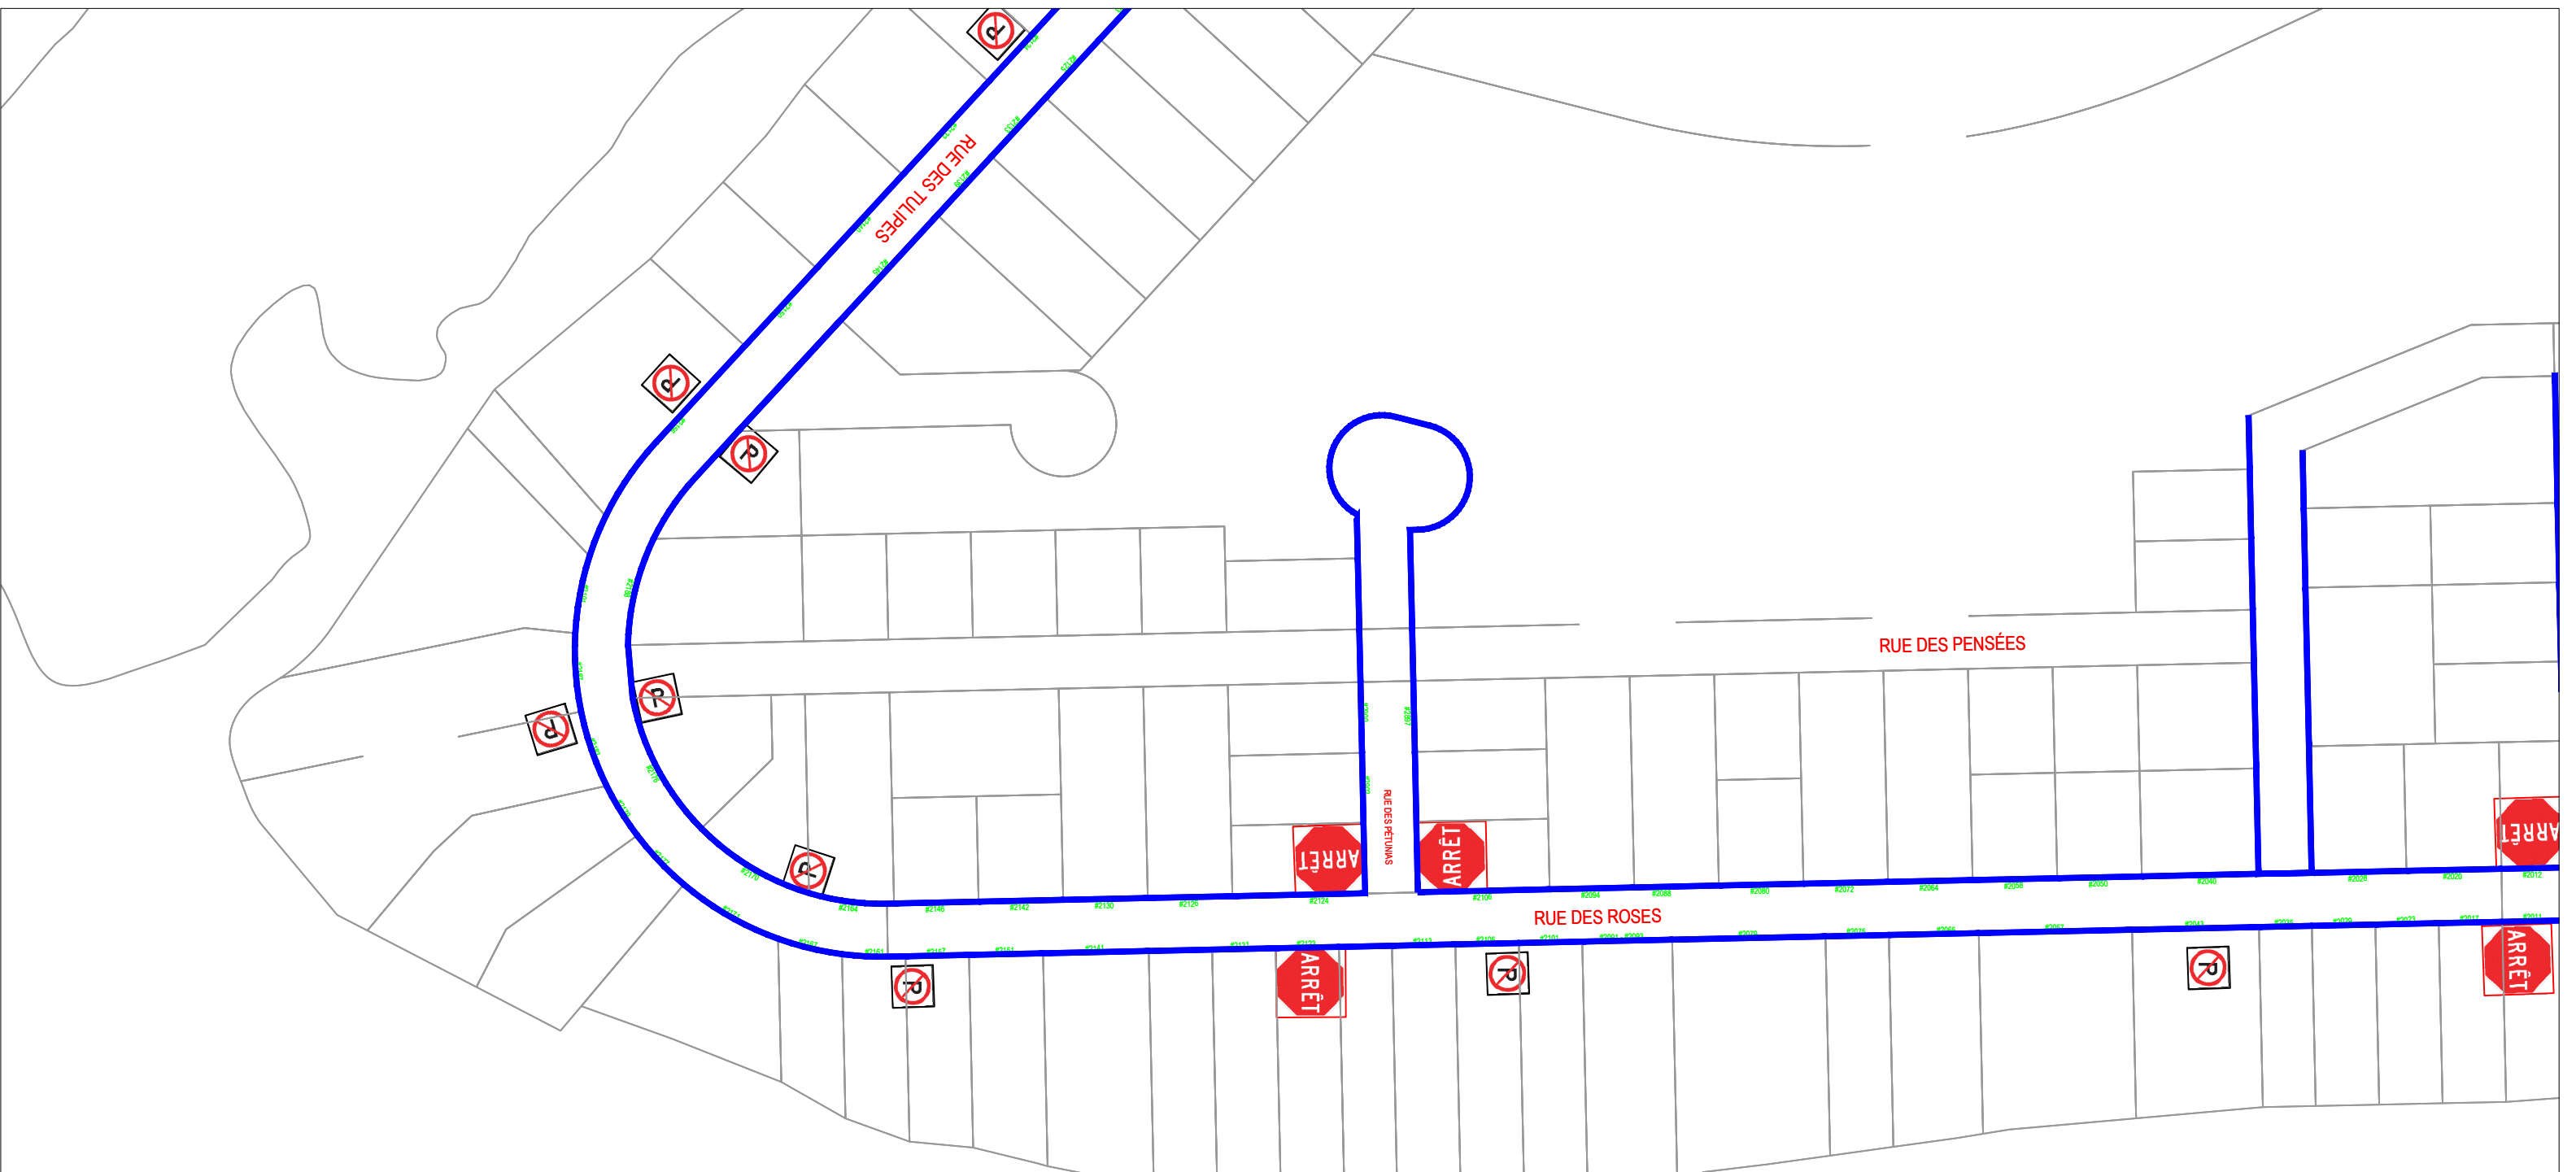

## Arrêt rue de l'Aigle et rue de l'Oiselet

Ville de Carignan

Division des services  
techniques

## Secteur centre

### Interdiction de stationnement sur la rue Gilbert-Martel selon la signalisation

Ville de Carignan

Division des services  
techniques

Agrandissement annexe 1

mise à jour mai 2021

Secteur centre

Interdiction de stationnement sur Henriette  
Albani et Gertrude selon la signalisation

Secteur centre

Interdiction de stationnement sur la rue Éthel  
selon la signalisation

Ville de Carignan

Division des services  
techniques

Agrandissement annexe 1

mise à jour avril 2021  
mise à jour juin 2021