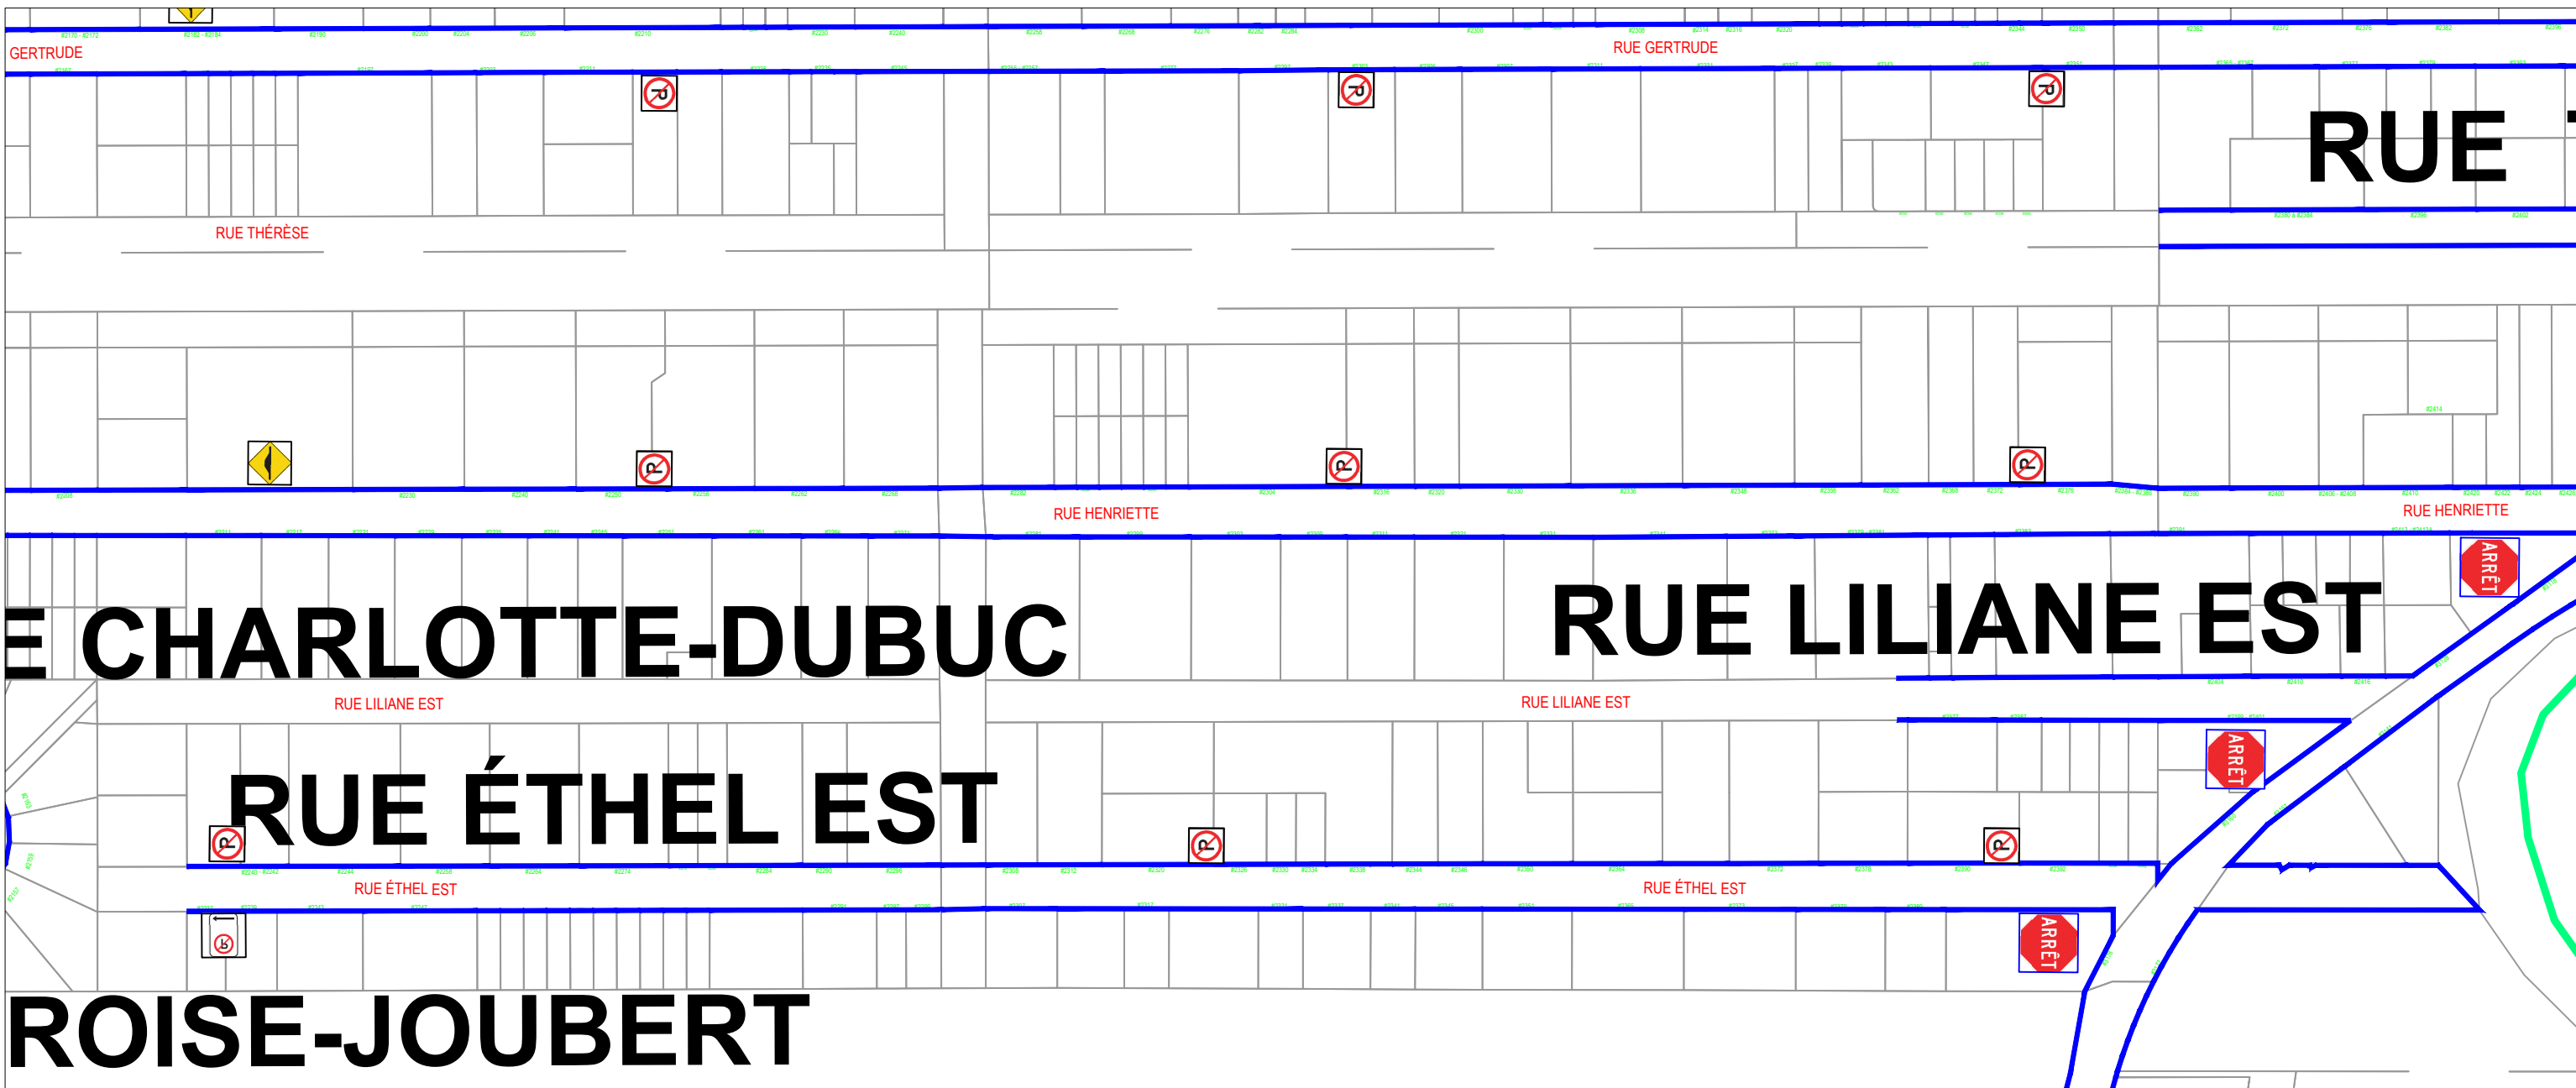

## Arrêt rue de l'Aigle et rue de l'Oiselet

Ville de Carignan

Division des services  
techniques

## Secteur centre

### Interdiction de stationnement sur la rue Gilbert-Martel selon la signalisation

Ville de Carignan

Division des services  
techniques

Agrandissement annexe 1

mise à jour mai 2021

Secteur centre

Interdiction de stationnement sur Henriette  
Albani et Gertrude selon la signalisation

Secteur centre

Interdiction de stationnement sur la rue Éthel  
selon la signalisation

Ville de Carignan

Division des services  
techniques

Agrandissement annexe 1

mise à jour avril 2021  
mise à jour juin 2021